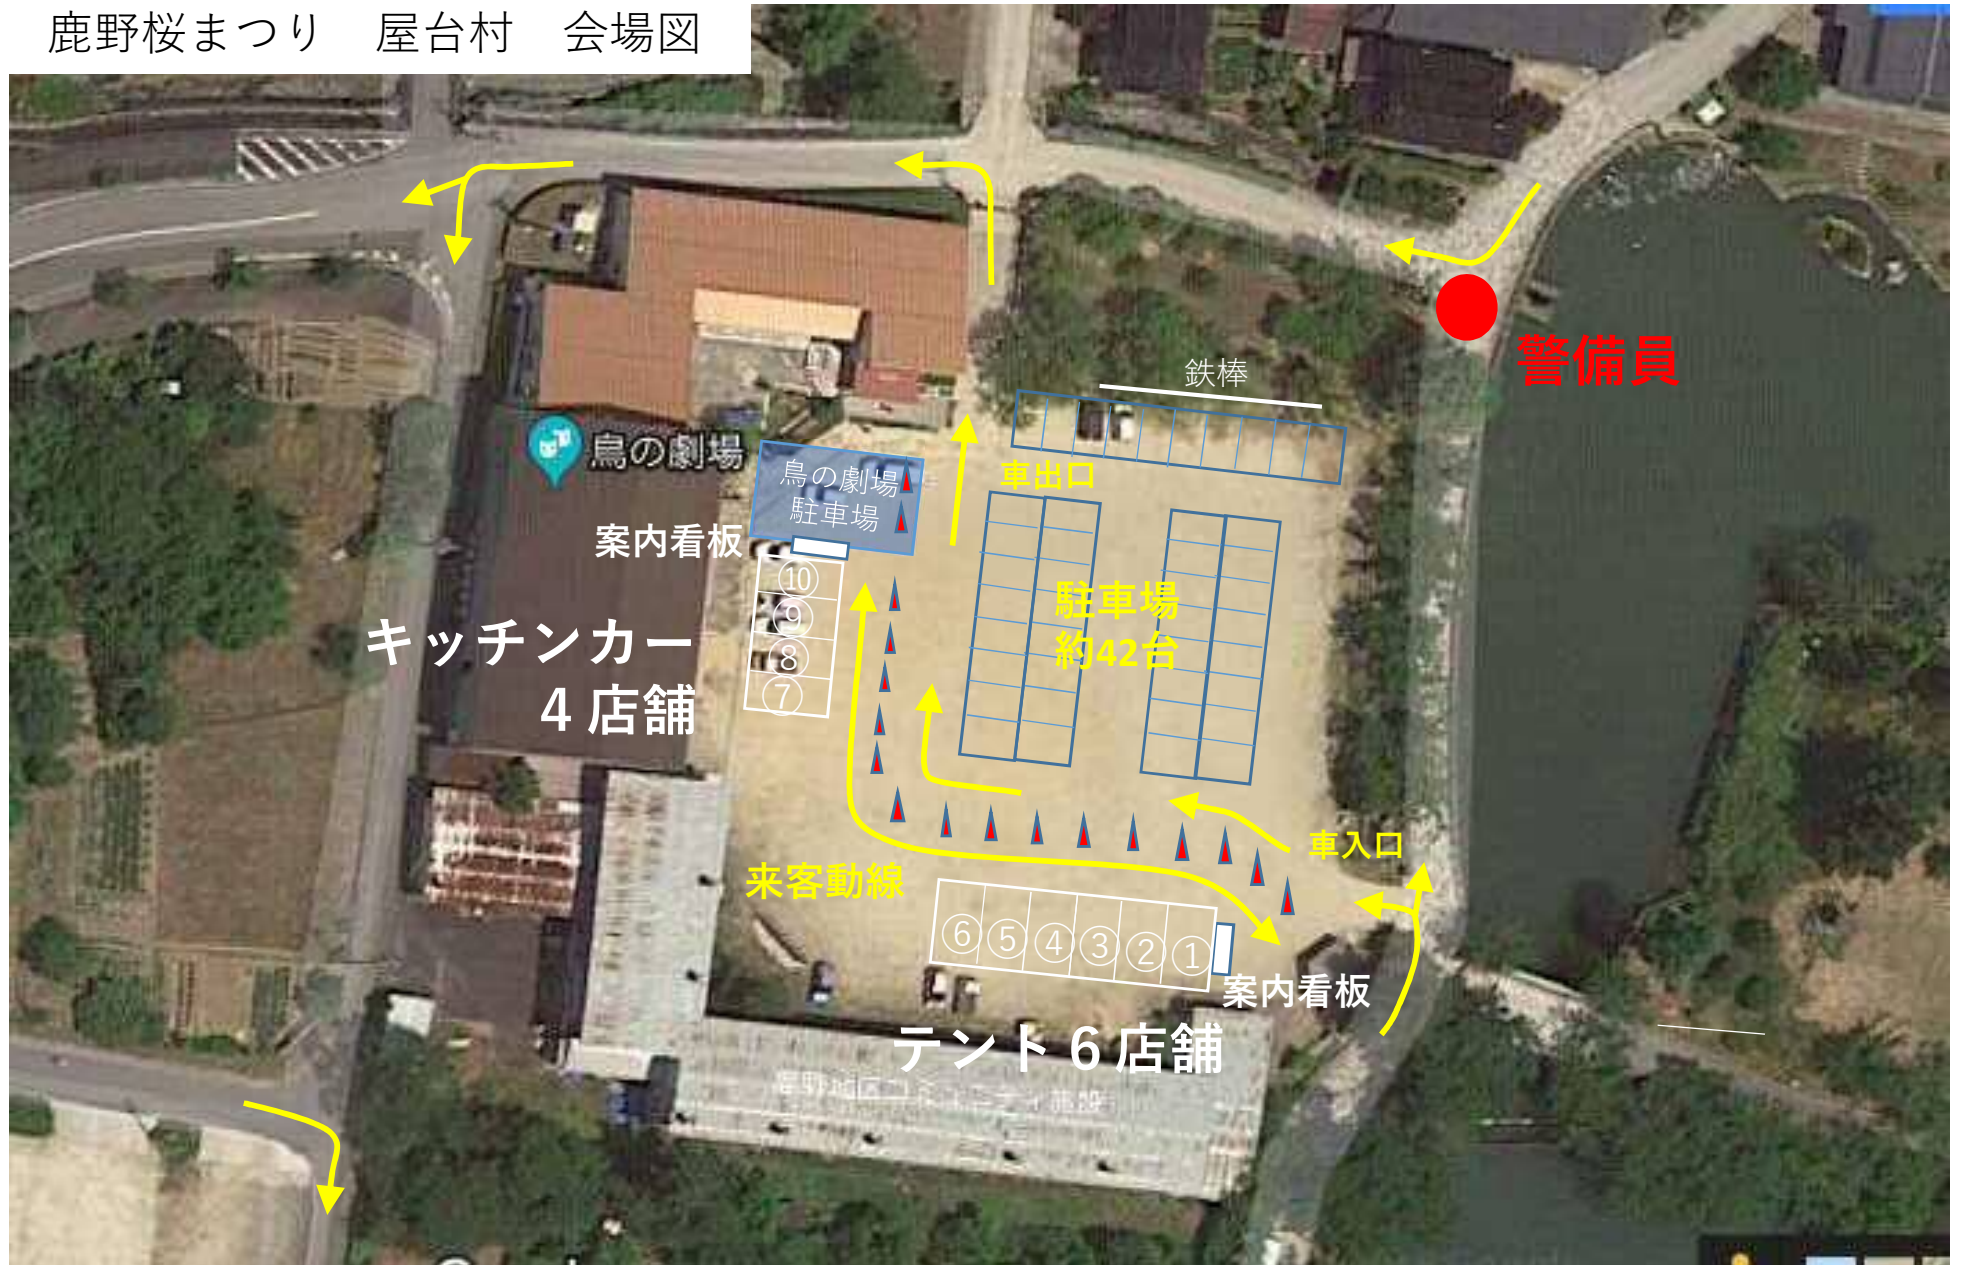

鹿野桜まつり 屋台村 会場図

鹿野桜まつり警備員・駐車場 位置図

鹿野桜まつり臨時駐車場

- ① 鹿野町総合支所
- ② 農業者トレーニングセンター
- ③ 河内川河川敷駐車場（未舗装）

●警備員

街中の道は狭く大変込み合いますので、城跡公園駐車場へはここから進入してください。

城跡公園付近は一方通行で進入、退出してください。

鹿野城跡公園付近駐車場

- ① 鹿野地区コミュニティ施設（未舗装）
- ② 城山入り口駐車場
- ③ 公衆トイレ横駐車場（ハートフル）
- ④ 薬研堀横駐車場