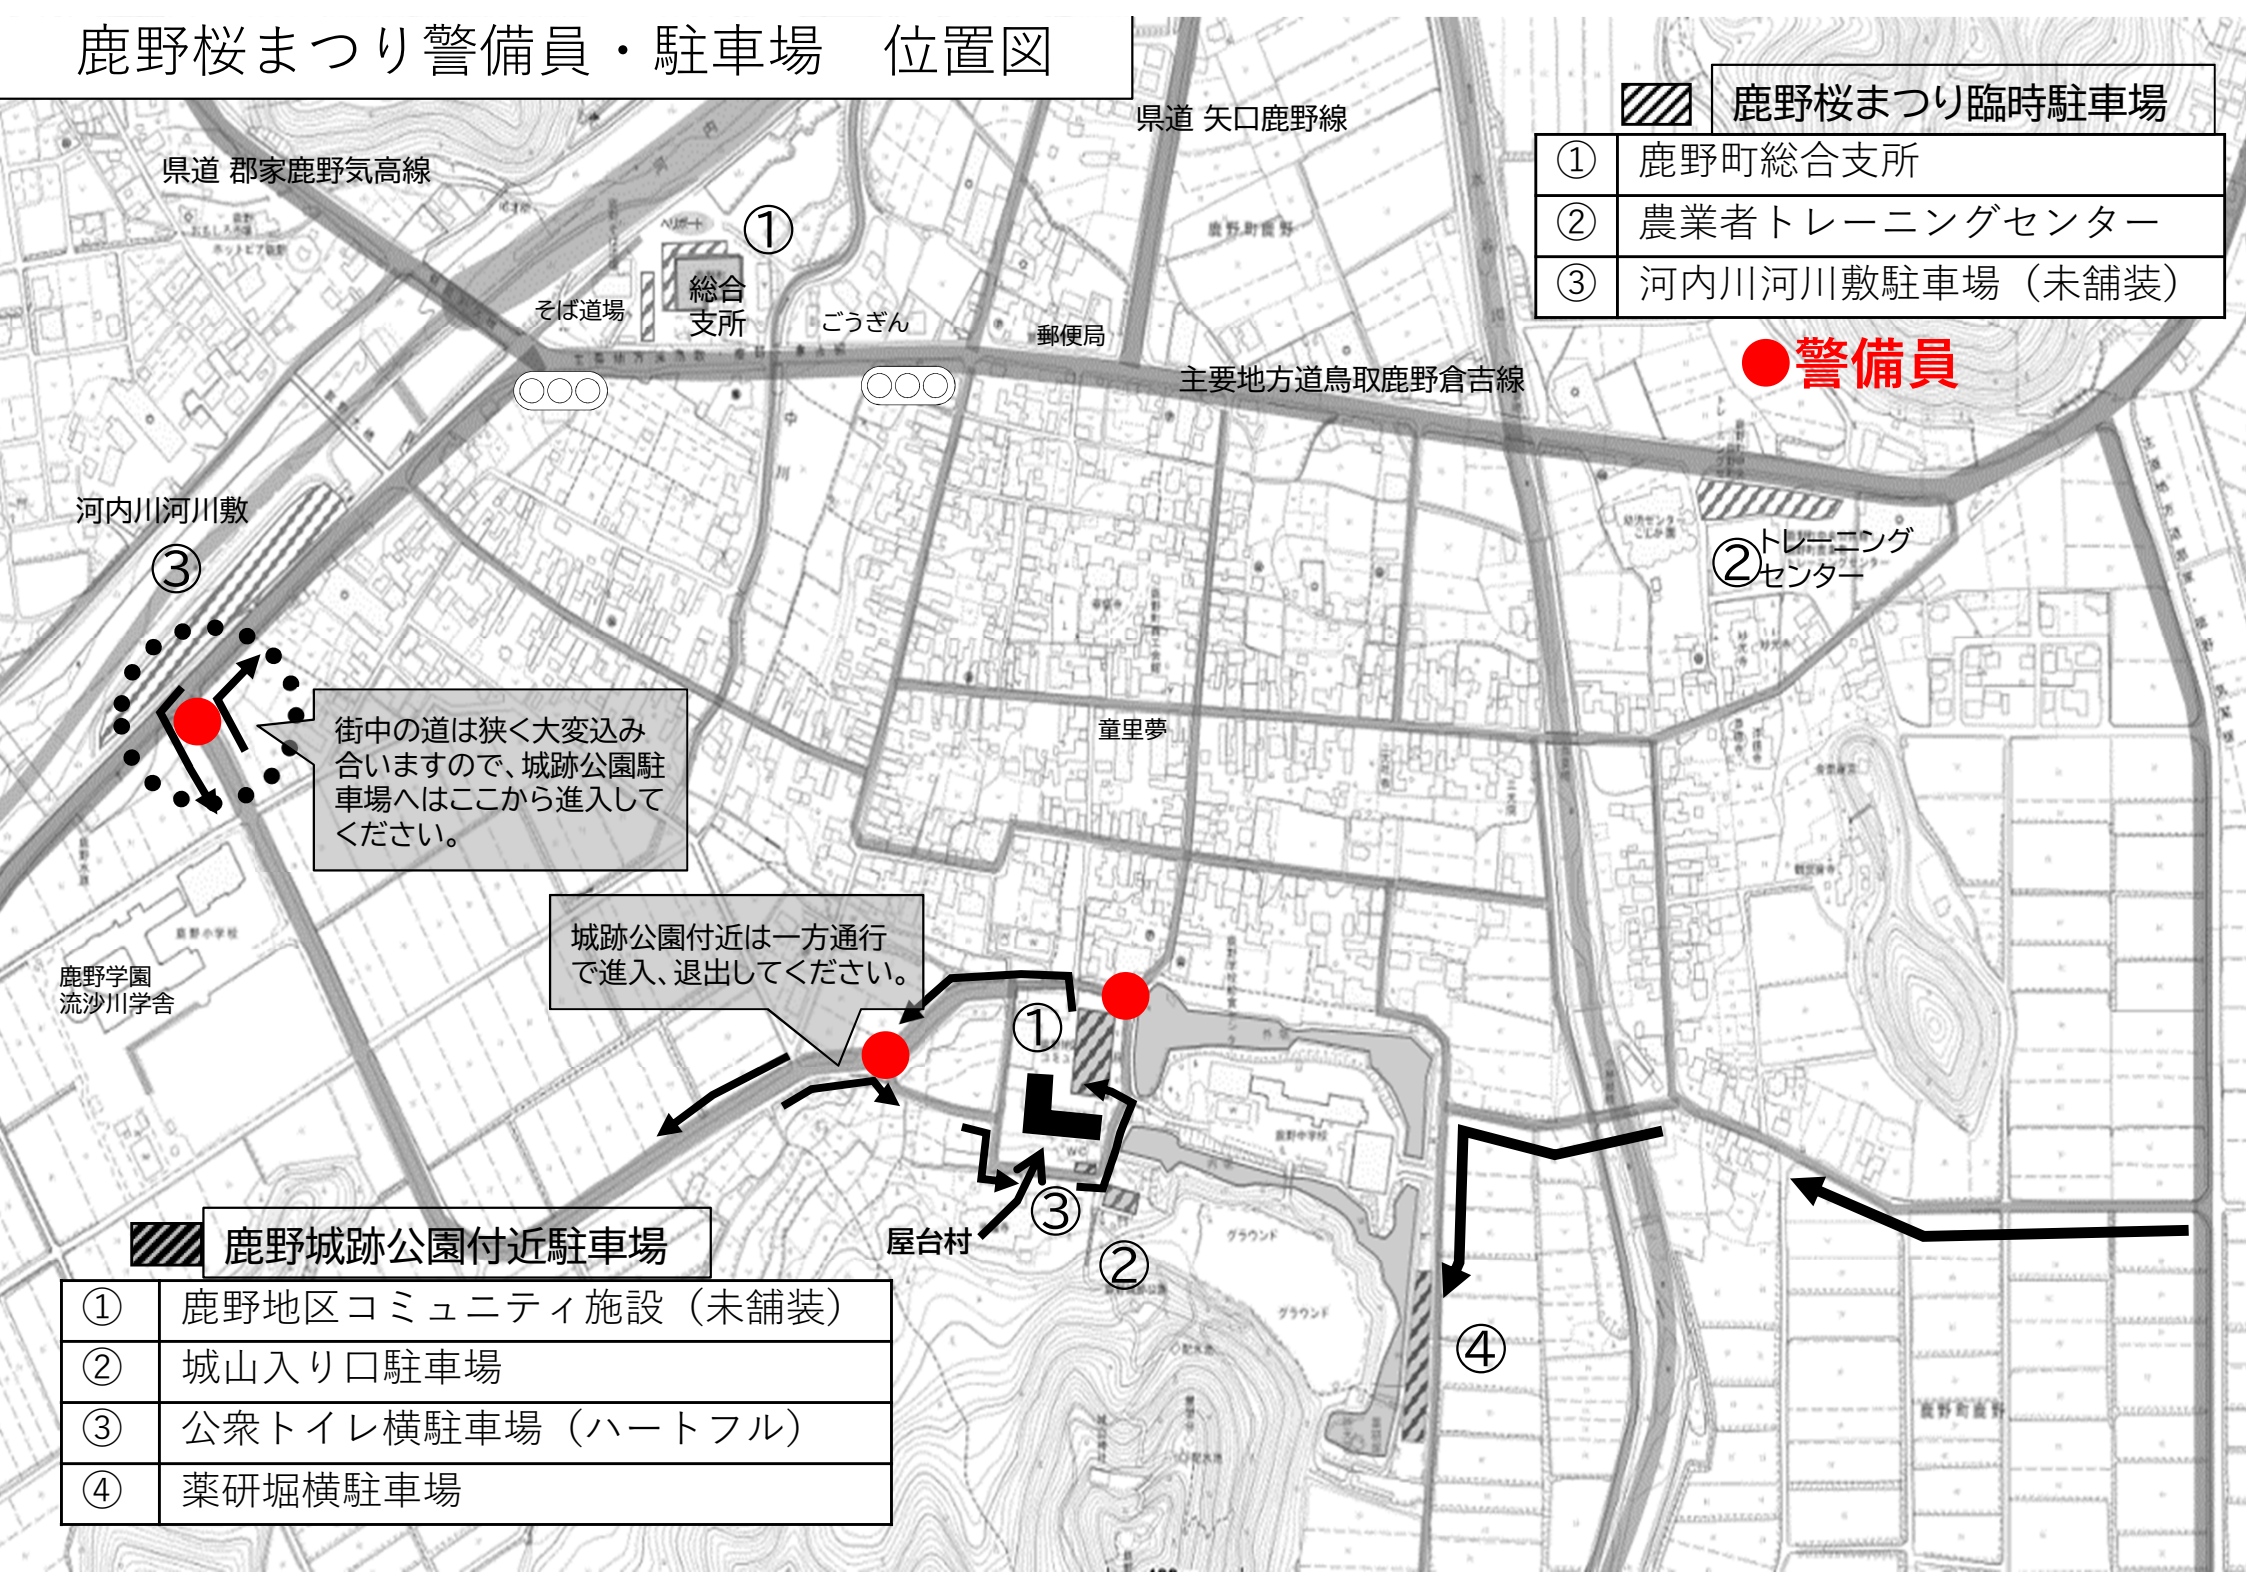

鹿野桜まつり 屋台村 会場図

鹿野桜まつり警備員・駐車場 位置図

鹿野桜まつり臨時駐車場

- ① 鹿野町総合支所
- ② 農業者トレーニングセンター
- ③ 河内川河川敷駐車場（未舗装）

●警備員

街中の道は狭く大変込み合いますので、城跡公園駐車場へはここから進入してください。

城跡公園付近は一方通行で進入、退出してください。

鹿野城跡公園付近駐車場

- ① 鹿野地区コミュニティ施設（未舗装）
- ② 城山入り口駐車場
- ③ 公衆トイレ横駐車場（ハートフル）
- ④ 薬研堀横駐車場